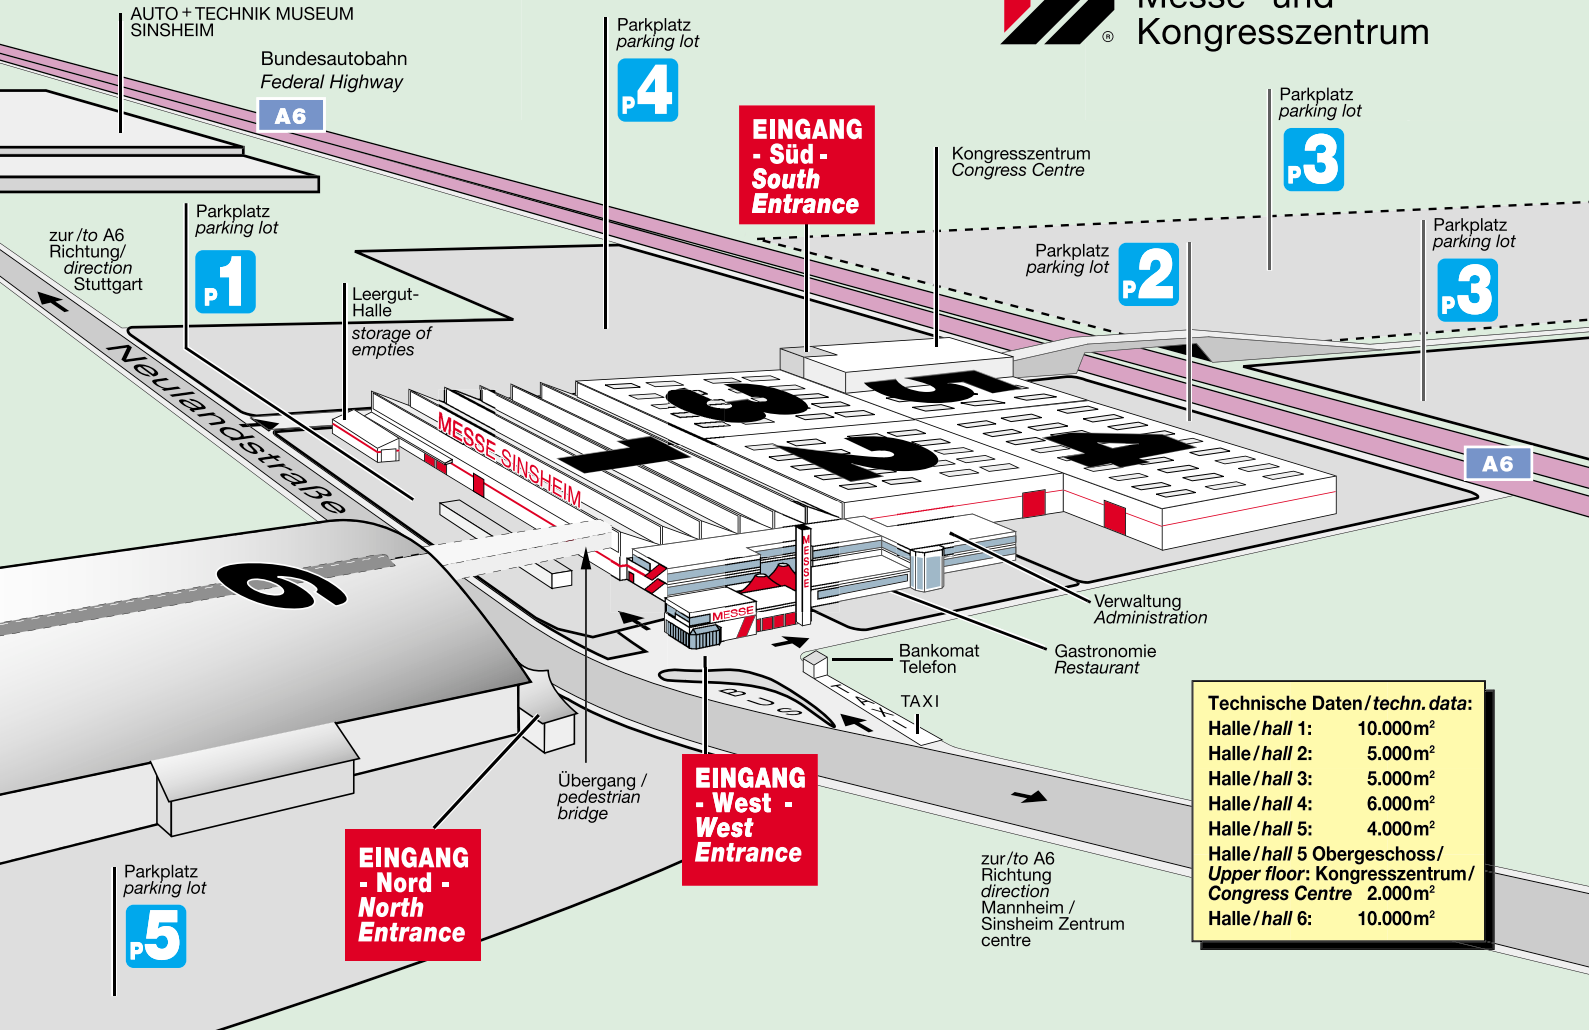

Messe Sinsheim GmbH

Messe- und Kongresszentrum

Technische Daten / techn. data:

Halle / hall 1:	10.000m ²
Halle / hall 2:	5.000m ²
Halle / hall 3:	5.000m ²
Halle / hall 4:	6.000m ²
Halle / hall 5:	4.000m ²
Halle / hall 5 Obergeschoss/ Upper floor: Kongresszentrum/ Congress Centre	2.000m ²
Halle / hall 6:	10.000m ²